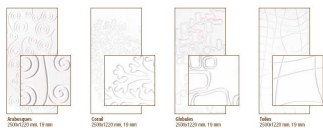

Indiennes
200x120 (ha. 19 mm)

Small
200x120 (ha. 19 mm)

Grilles
200x120 (ha. 19 mm)

Tubes
200x120 (ha. 19 mm)

18