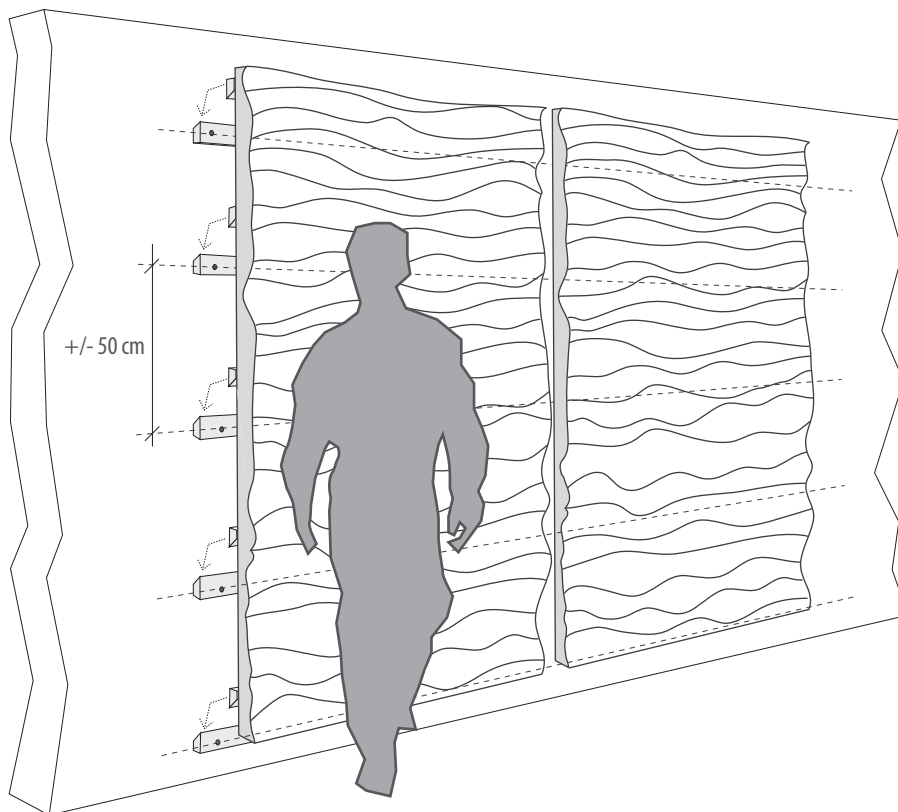

# RECOMMANDATIONS POUR LA POSE DE PANNEAUX SCULPTES MAROTTE

**Conditions de stockage :** Les panneaux doivent être stockés dans un lieu sec et ventilé. Ils doivent être acheminés sur leur lieu d'installation au moins 48 en avance.

**Pose murale :** L'installation murale des panneaux s'effectue le plus souvent à l'aide de clés (voir croquis ci-dessous). Il est recommandé de laisser un espace résiduel entre le dos du panneaux et le mur pour favoriser la circulation de l'air.