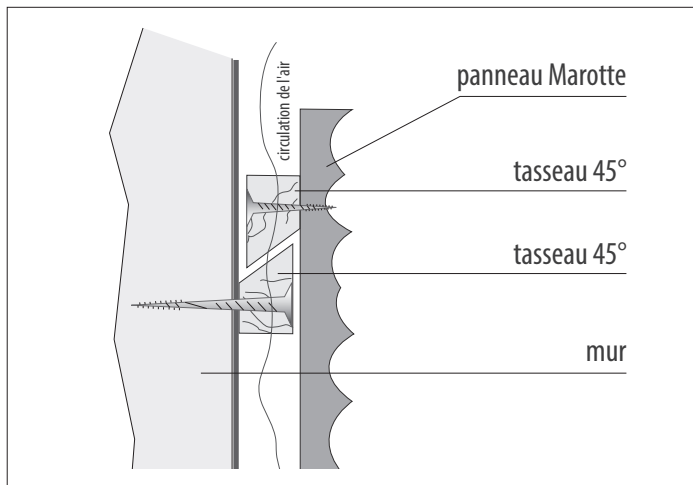

RECOMMANDATIONS POUR LA POSE DE PANNEAUX SCULPTES MAROTTE

Conditions de stockage : Les panneaux doivent être stockés dans un lieu sec et ventilé. Ils doivent être acheminés sur leur lieu d'installation au moins 48 en avance.

Pose murale : L'installation murale des panneaux s'effectue le plus souvent à l'aide de clés (voir croquis ci-dessous). Il est recommandé de laisser un espace résiduel entre le dos du panneaux et le mur pour favoriser la circulation de l'air.

Detail 1

MAROTTE S.A.
47 rue Eugène Berthoud BP 87
93402 Saint-Ouen Cedex . Paris
France
Tél. : +33 (0)1 49 48 13 60
Fax : +33 (0)1 40 12 28 87
www.marotte.fr