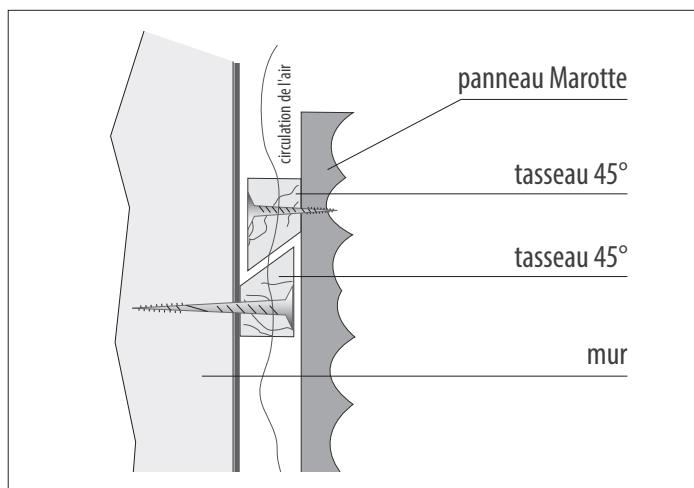

RECOMMANDATIONS POUR LA POSE DE PANNEAUX SCULPTES MAROTTE

Conditions de stockage : Les panneaux doivent être stockés dans un lieu sec et ventilé. Ils doivent être acheminés sur leur lieu d'installation au moins 48 en avance.

Pose murale : L'installation murale des panneaux s'effectue le plus souvent à l'aide de clés (voir croquis ci-dessous). Il est recommandé de laisser un espace résiduel entre le dos du panneaux et le mur pour favoriser la circulation de l'air.

Detail 1

MAROTTE S.A.
47 rue Eugène Berthoud BP 87
93402 Saint-Ouen Cedex . Paris
France
Tél. : +33 (0)1 49 48 13 60
Fax : +33 (0)1 40 12 28 87
www.marotte.fr